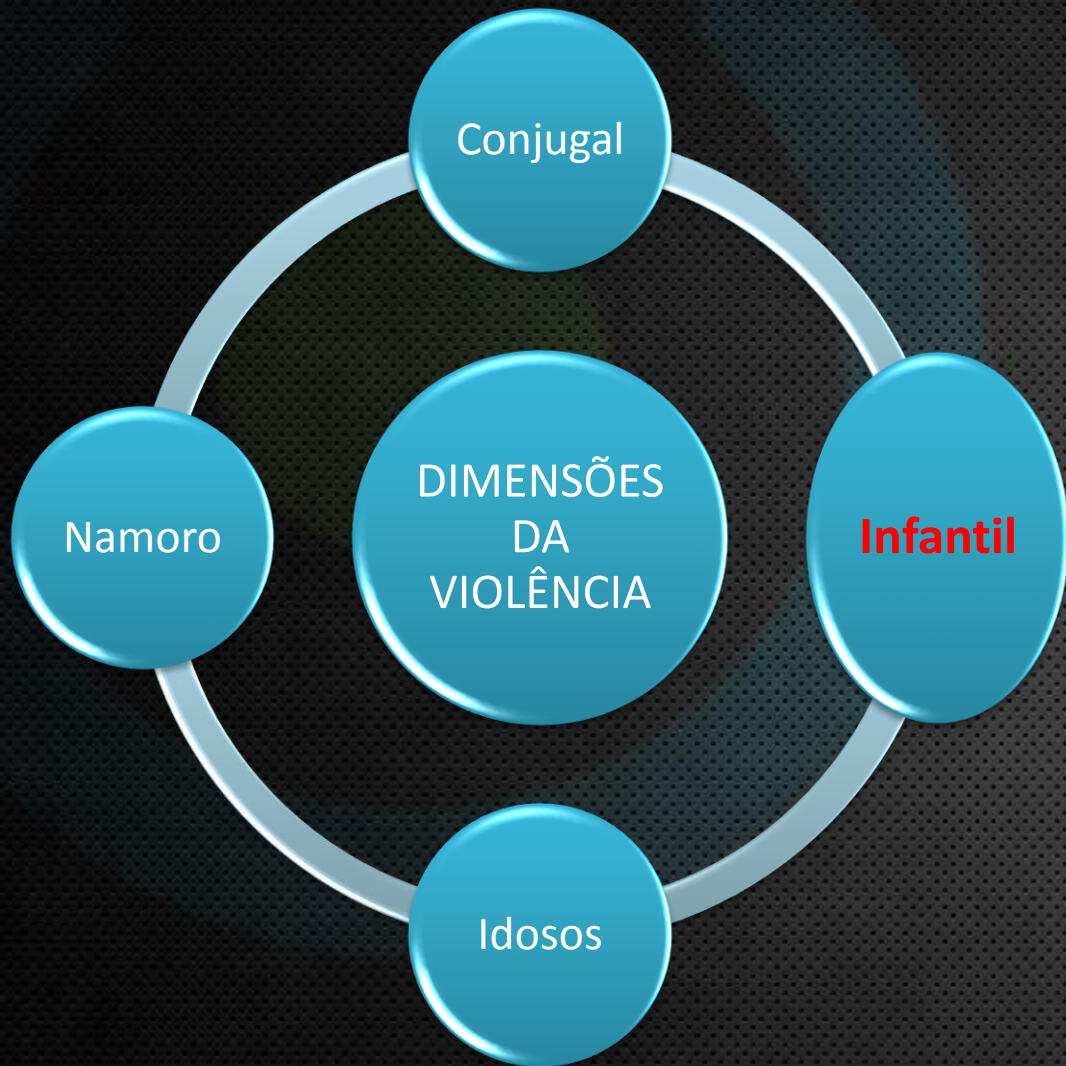

“O Impacto da Violência Doméstica nas crianças e jovens e a necessidade de intervenção especializada”

IPV, 16 DE SETEMBRO DE 2021

DIMENSÕES DA VIOLÊNCIA DOMÉSTICA

Intervenção Direta a crianças em contexto de Violência Doméstica

A ACTIVIDADE DOS LÓBULOS TEMPORAIS RELACIONA-SE COM AS EMOÇÕES

Fonte:

Einar Helander, *The World of the Defenceless*, 2004.
<http://www.einarelander.com>

OBRIGADO