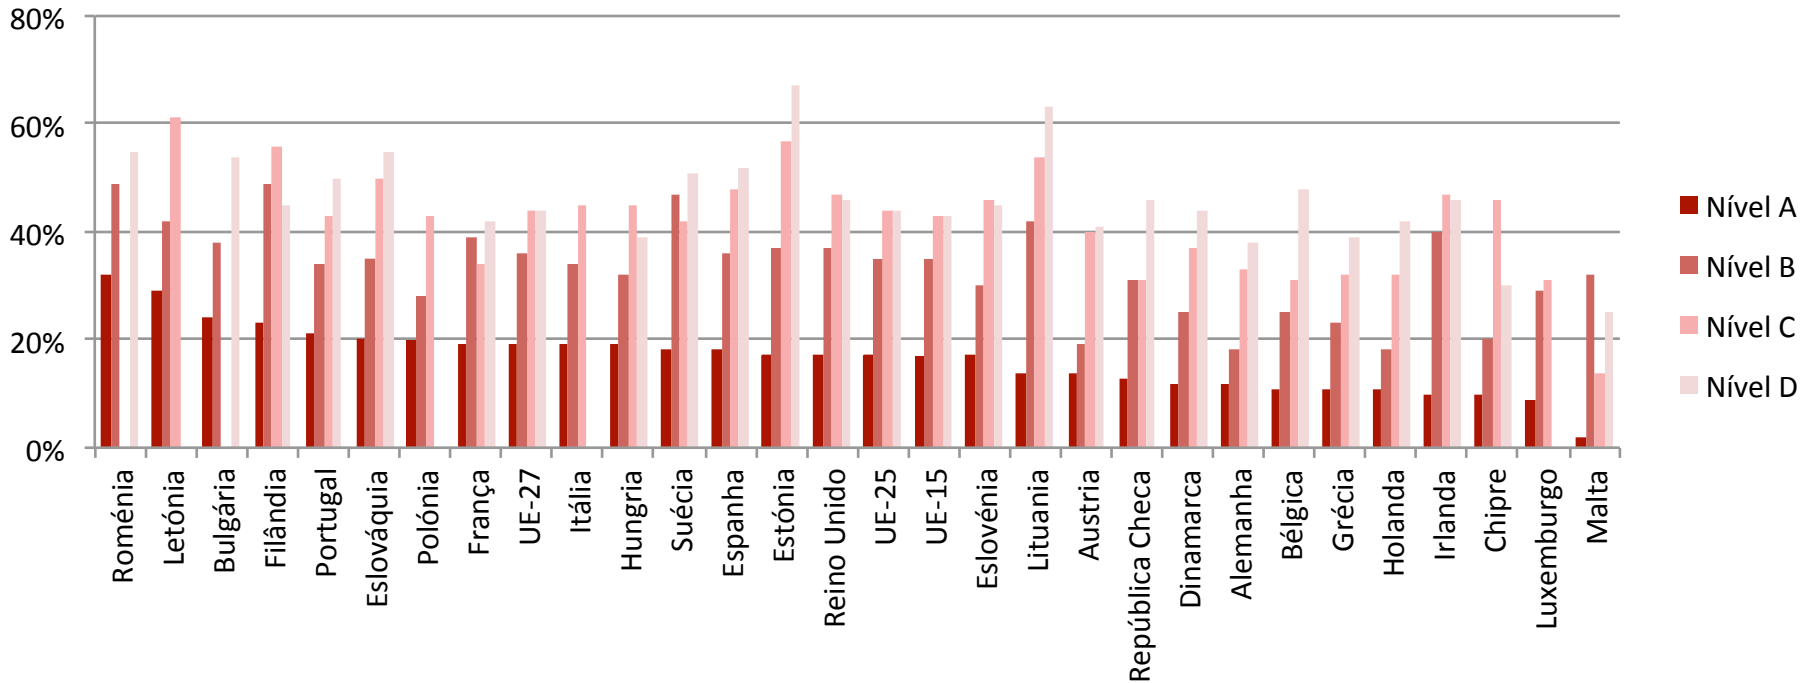

Proporção de mulheres no pessoal académico, 2007 (%)

Nível A: Reitor, Vice Reitor, Prof. Catedrático; Nível B: Prof. Associado, Prof. Coordenador; Nível C: Prof. Auxiliar, Prof. Adjunto; Nível D: Assistente, Assistente Politécnico, Leitor, Assistente Estagiário

Fonte: SIIC

Fonte: EUROSTAT