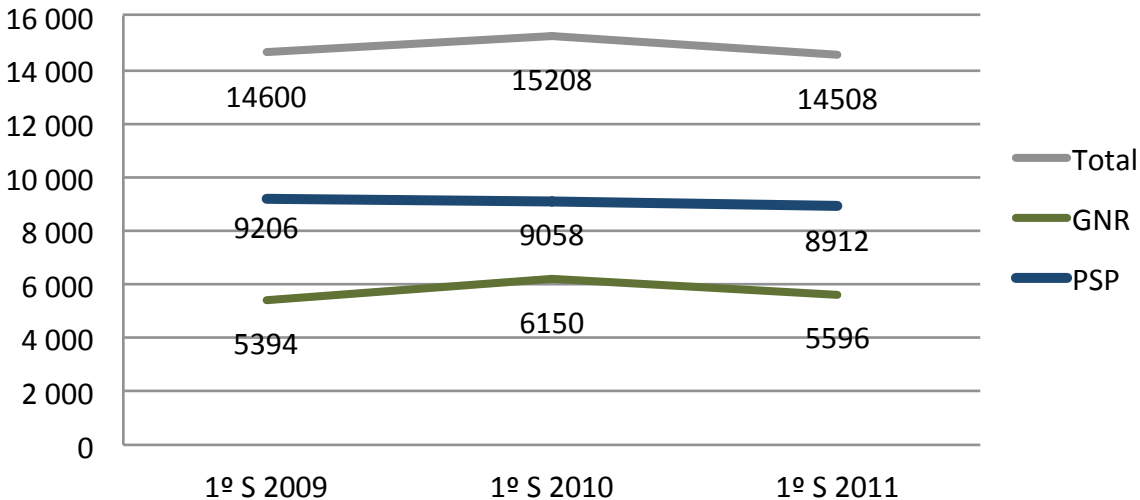

Ocorrências de violência doméstica registadas pelas forças de segurança, 1º semestre de 2009, 2010 e 2011 (N)

Fonte: SIIC

Fonte dos dados: DGAI/MAI [PSP; GNR]