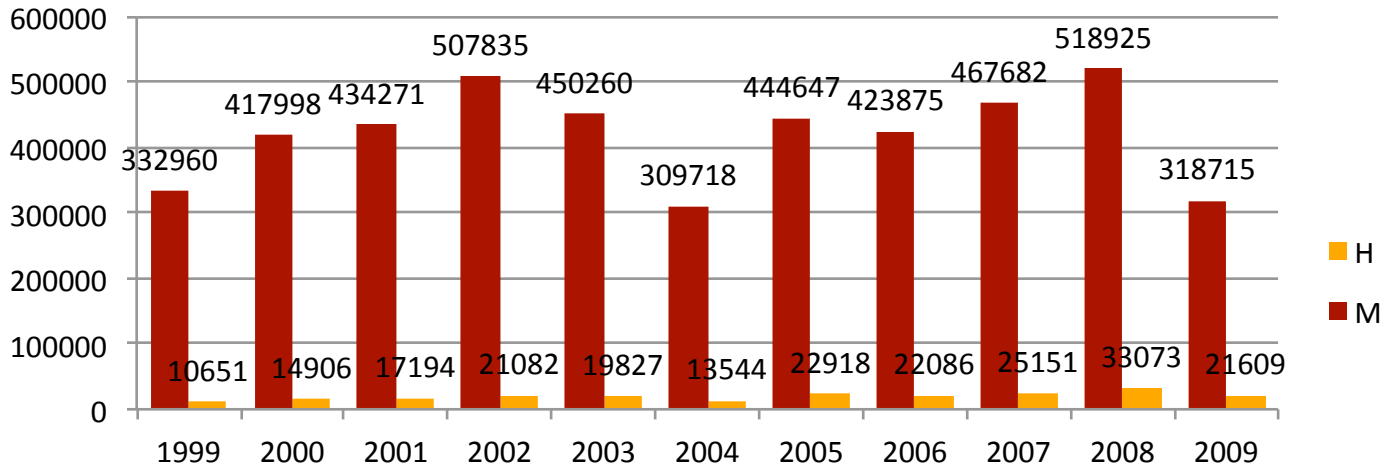

## Duração da licença especial para assistência a menores por sexo, 1999-2009 (dias)

Fonte: SIIC

Fonte dos dados: INE [Insituto de Informática, I.P.]