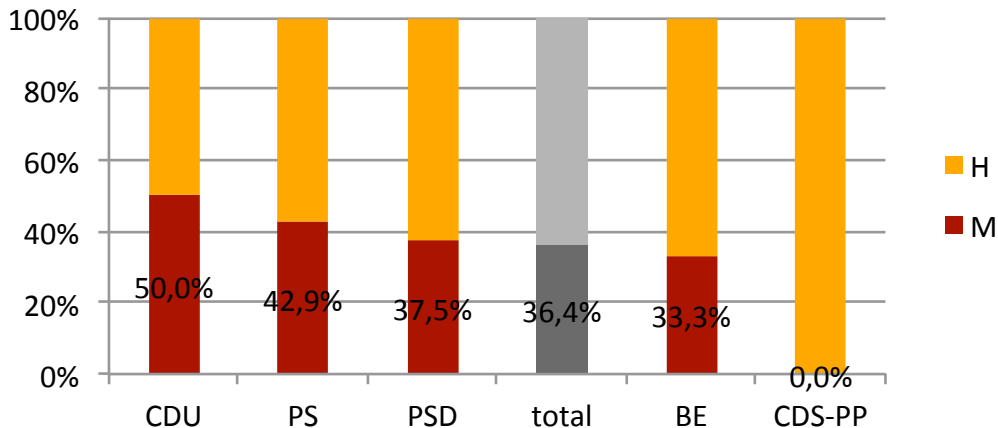

Deputados portugueses no Parlamento Europeu por partido e por sexo, 2009 (%)

Fonte: SIIC

Fonte dos dados: D.R. nº 123, Série I, 2009- 06-29