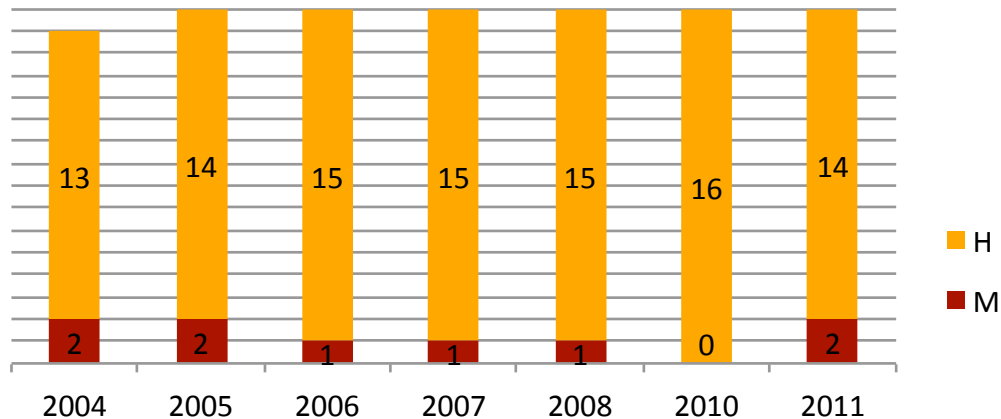

Membros do conselho de reitores das universidades portuguesas por sexo, 2004-2011 (N)

Nota: Em 2011, Carla Oliveira é reitora interina da Universidade Aberta

Fonte: SIIC

Fonte dos dados: INE [MCTES]; CRUP; Universidades membros do CRUP